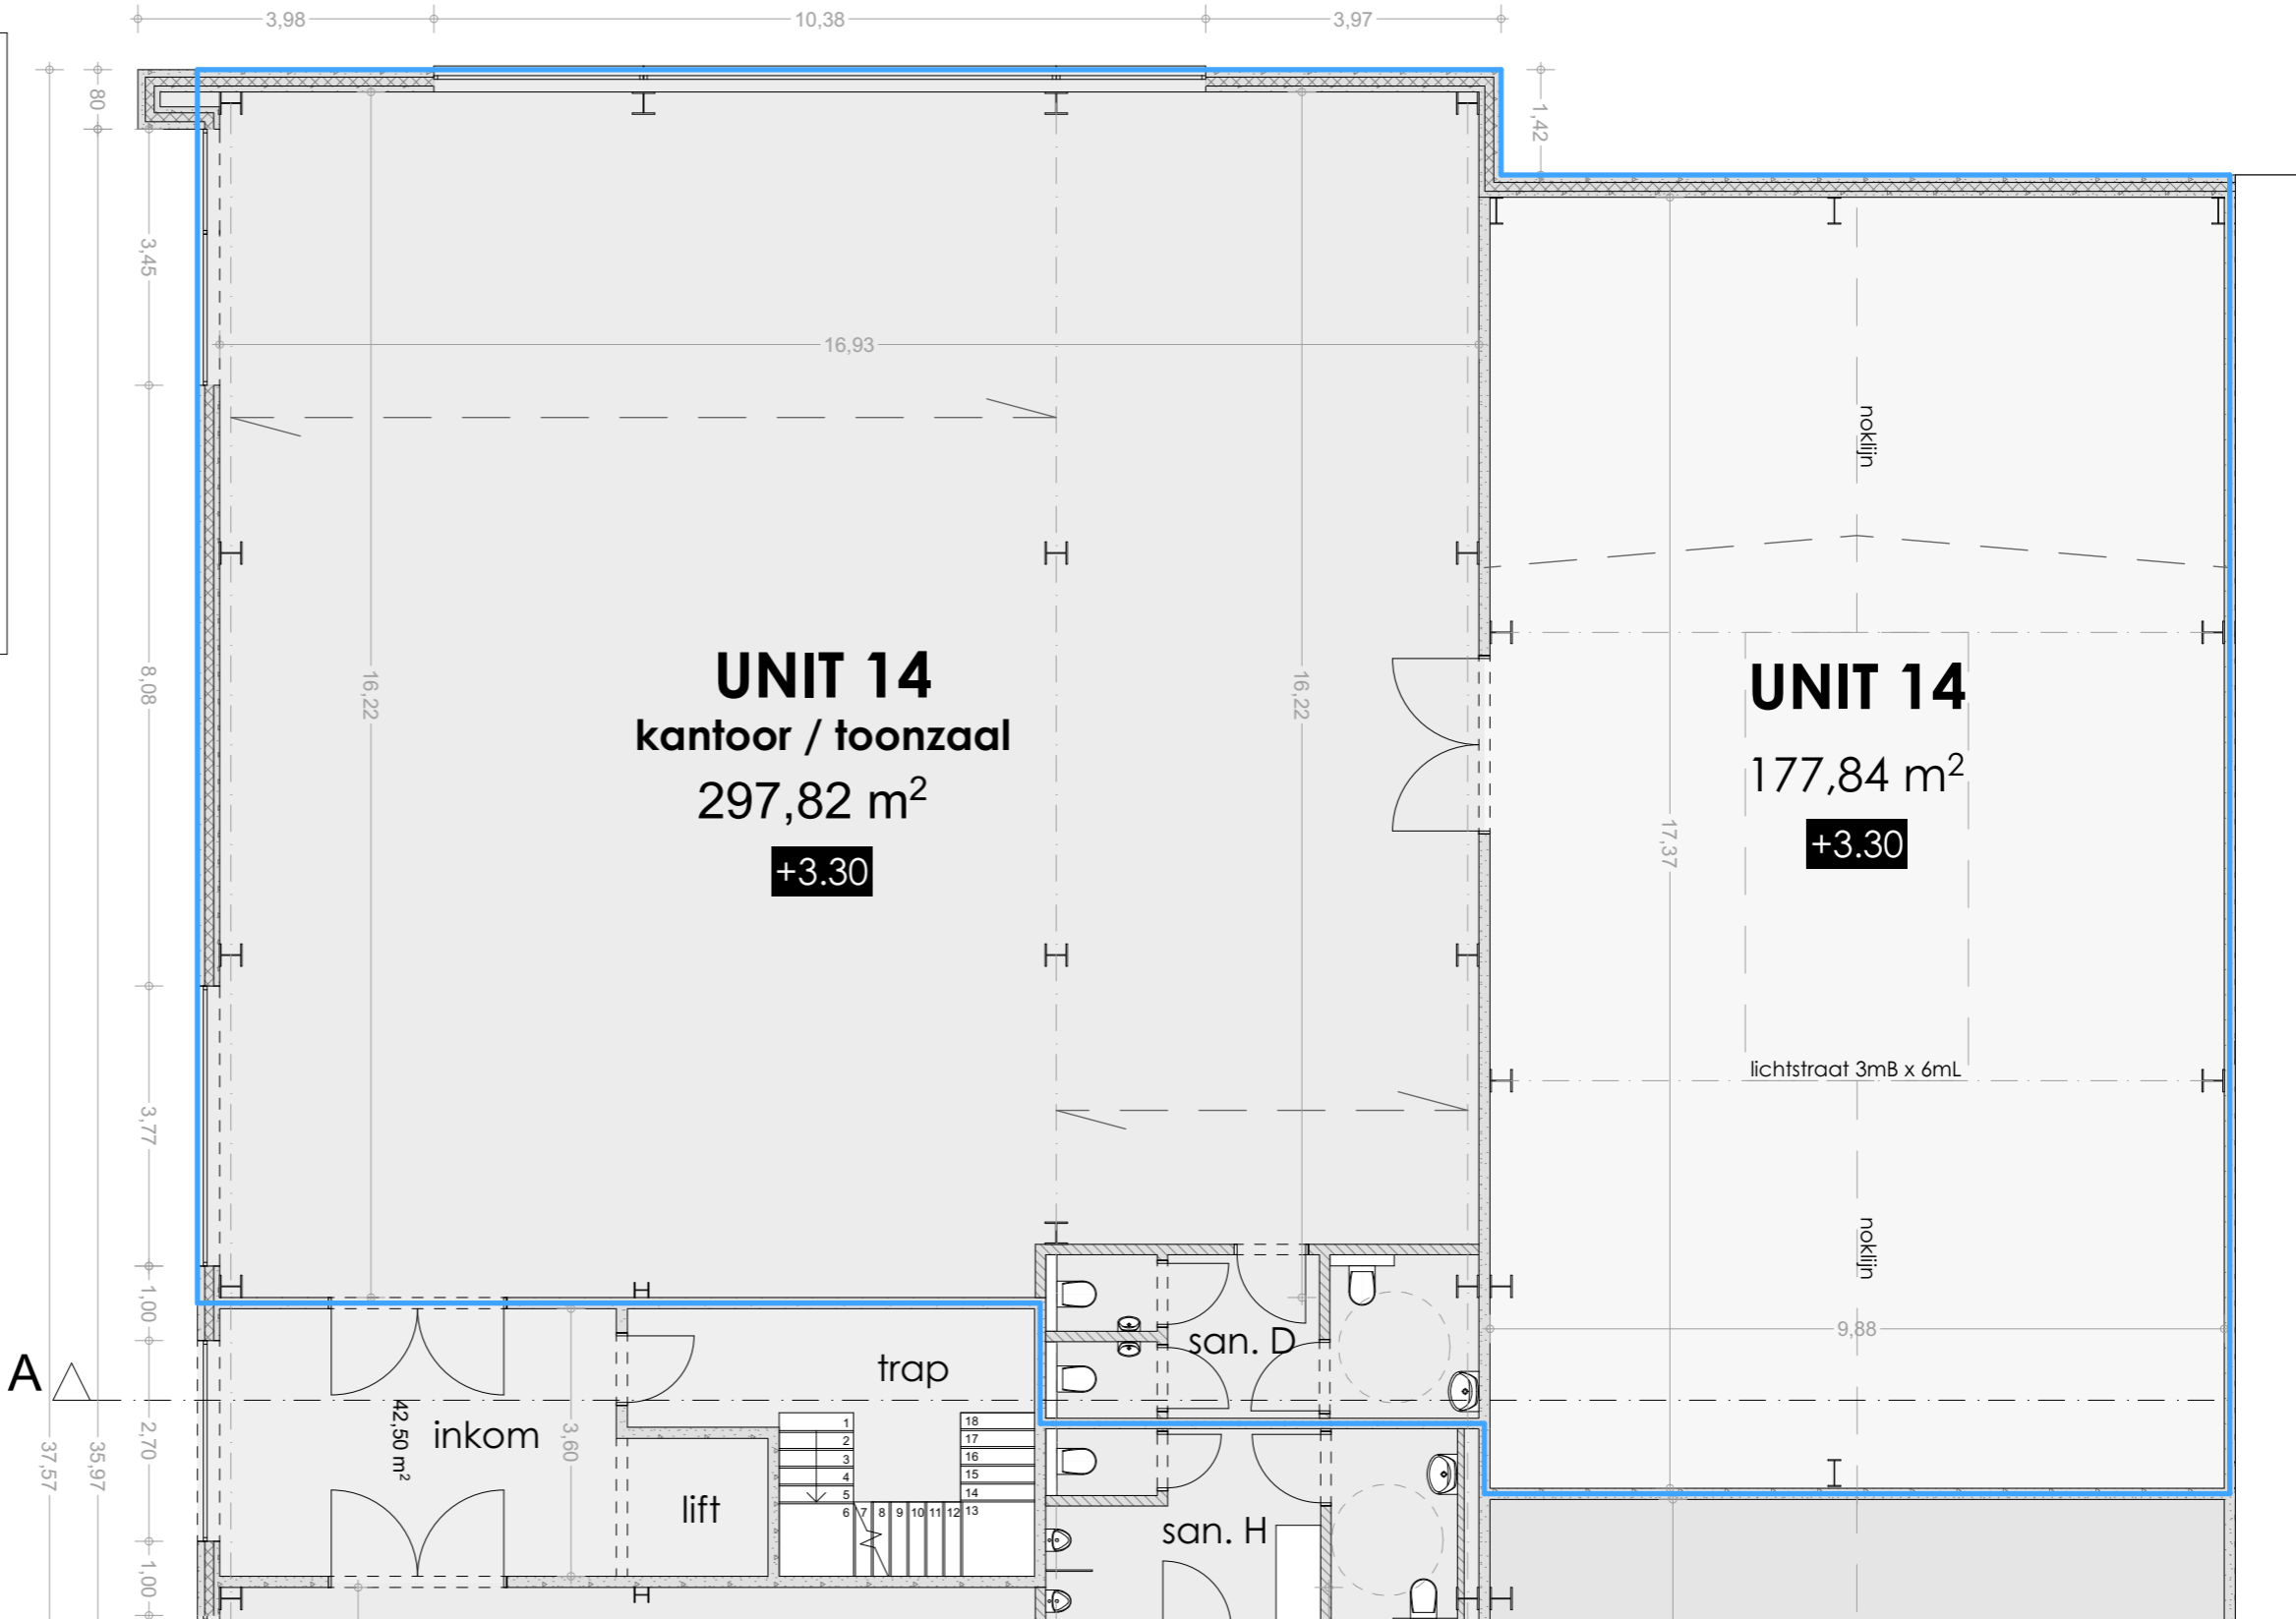

inplanting

voorgevel

zijgevel links

parkeerplaatsen

**BEDRIJFSUNIT 14** parkeerplaatsen 54-55-56-57-60-61